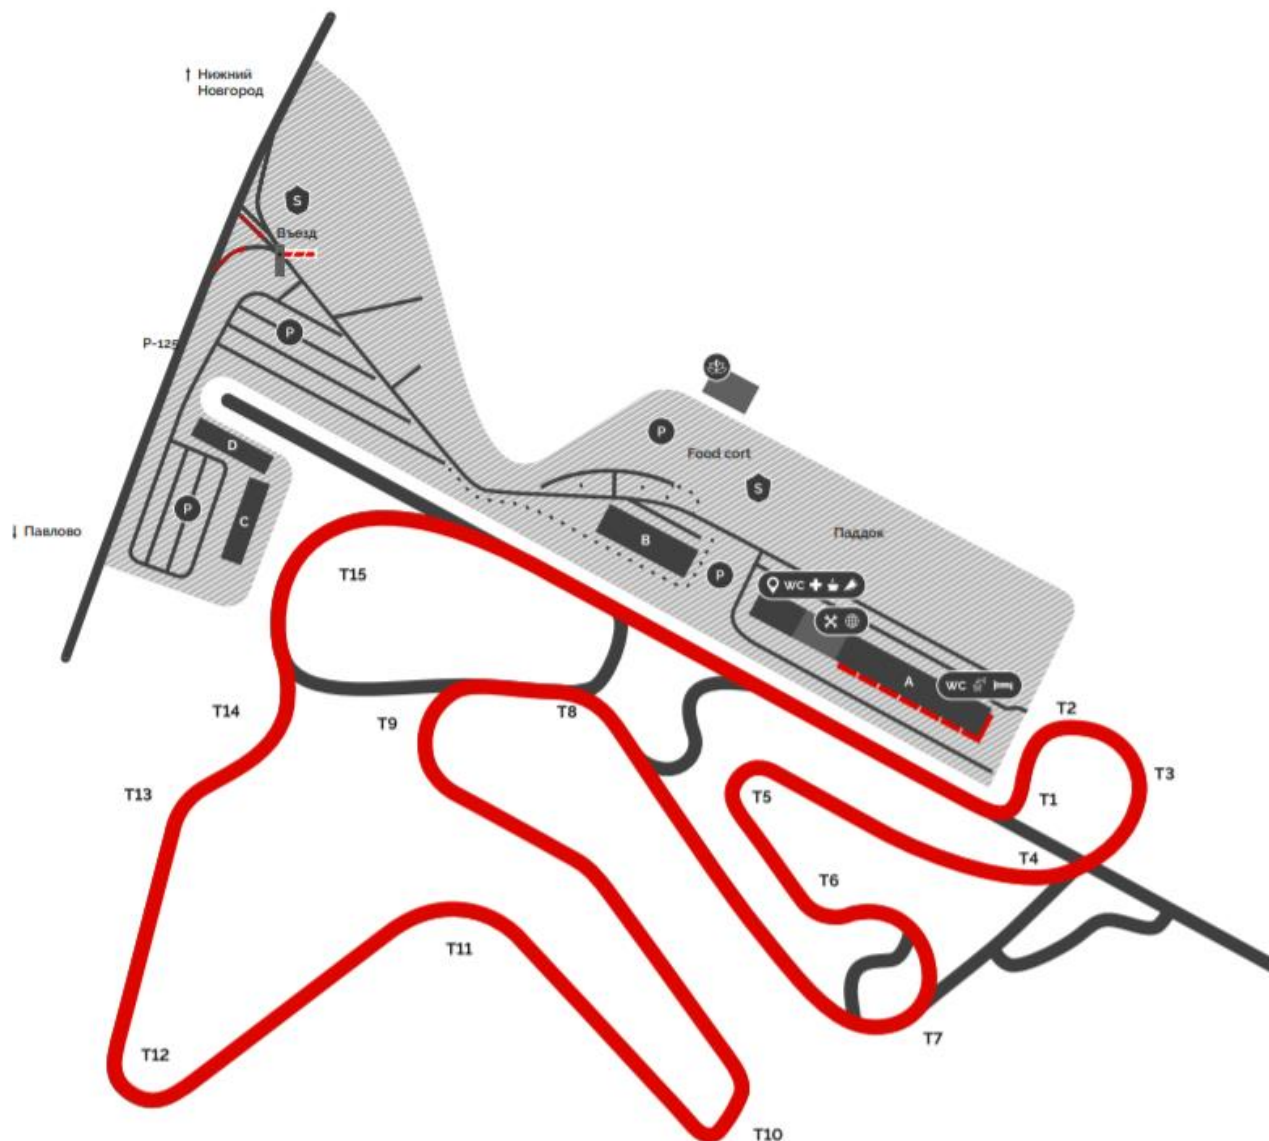

АСК «Нижегородское кольцо»

КАРТА КОМПЛЕКСА

АСК «Нижегородское кольцо»

- A Трибуна
- P Парковка
- S Security
- WC Туалет
- Душевые
- Медцентр
- Кафе
- Сервис спортивных автомобилей
- Пункт управления гонками
- Welcome-center
- Гостиница
- Спа
- Пресс-центр

КОНФИГУРАЦИИ ТРАССЫ

АСК «Нижегородское кольцо»

B

C

DRAG

DRIFT

MOTO

KART